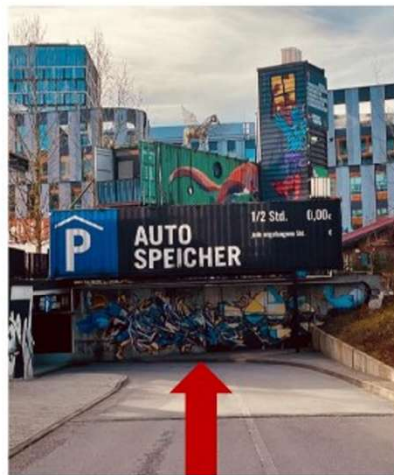

# DEIN WEG ZU UNS

## Mit öffentlichen Verkehrsmitteln

Haltestelle Ostbahnhof München, nach hinten Richtung stadtauswärts raus gehen, dann rechts den Schildern zum Werksviertel-Mitte folgen. Bis zur **VERMIETSTATION** in der Speicherstrasse gehen.

## Mit dem Auto

Im Navigationssystem Atelierstraße 1 eingeben, in das Parkhaus **AUTOSPEICHER** fahren und aus der Tiefgarage über die Treppe hoch zum **CONTAINER COLLECTIVE** (gegenüber vom Werk 3) in der Speicherstrasse.